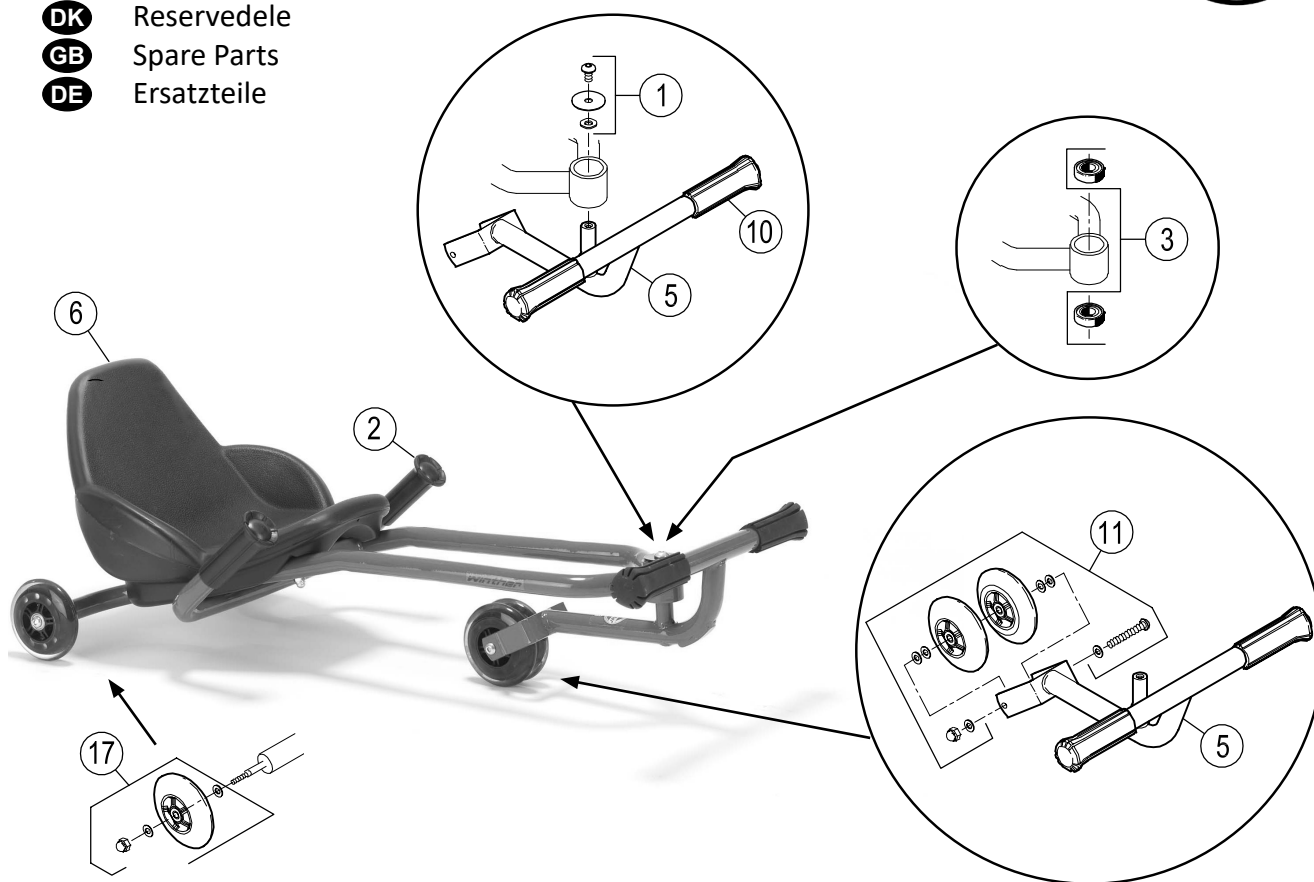

621

EN 71

- DK** Reservedele
- GB** Spare Parts
- DE** Ersatzteile

Pos.		Pos.		Pos.	
1	x1 x1 x1	7		13	
2	x2	8		14	
3	x2	9		15	
4		10	x2	16	
5		11		17	
6		12		18	

621

EN 71

- DK** Reservedele
- GB** Spare Parts
- DE** Ersatzteile

621.00					
Version					
Pos.	2.1				
1	50488				
2	50403				
3	50489				
4	-				
5	50490				
6	50493				
7	-				
8	-				
9	-				
10	50902				
11	50491				
12	-				
13	-				
14	-				
15	-				
16	-				
17	50492				
18	-				